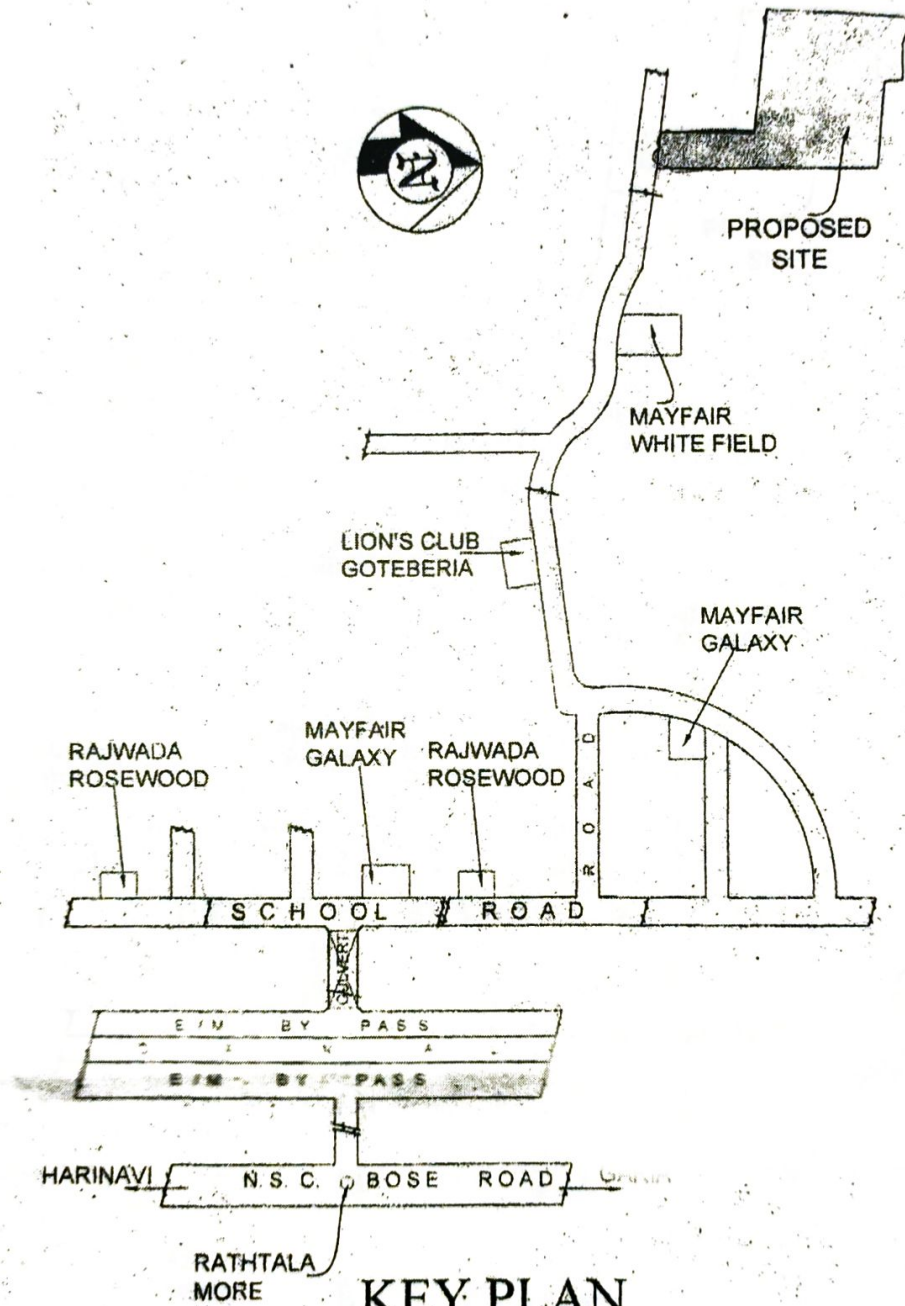

LAT :22.4302037
LONG: 88.3924831

SU CASA IMPERIAL PHASE -I

KEY PLAN

SCALE-1:4000